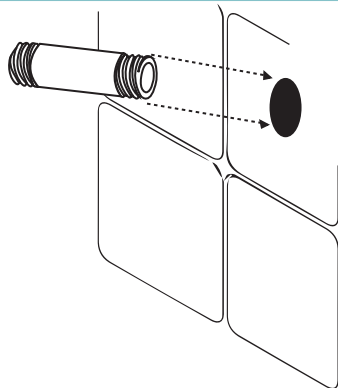

## Guía de Instalación de Serie Conexión Superior

**Modelo 2782-B y 2782-W**

*La única super regadera que  
no requiere de fontanero para  
su instalación*

**Contenido:** 1 Pieza

**Producto:** Columna de Hidromasaje

Nota: Este modelo no incluye monomando ni manerales ó mezcladora

1. Retire su regadera y brazo actual.

2. Instale nuestro adaptador ó cople "macho" incluido.

3. Marque y taladre las perforaciones para nuestras bases en el muro.

4. Instale taquetes, bases y tornillos (incluidos) en el muro con ayuda de un desarmador de cruz.

5. Confirme que los soportes estén bien fijos.

6. Coloque la base a muro retirando la película de la cinta doble.

7. Instale nuestro codo roscable al poliducto e interconecte al adaptador.

8. Ponga la cubierta para ocultar la instalación del codo.

9. Monte su panel sobre las bases en el muro.

10. Se recomienda sellar los costados con silicón transparente para evitar movimientos durante su uso .