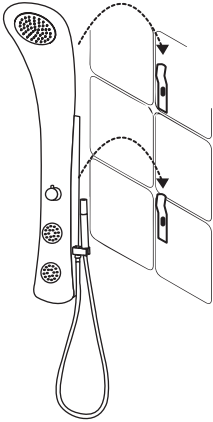

## Guía de Instalación de Serie Conexión Superior

**Modelo 2782-B y 2782-W**

*La única super regadera que  
no requiere de fontanero para  
su instalación*

**Contenido:** 1 Pieza

**Producto:** Columna de Hidromasaje

Nota: Este modelo no incluye monomando ni manerales ó mezcladora

1. Retire su regadera y brazo actual.

2. Instale nuestro adaptador ó cople "macho" incluido.

3. Marque y taladre las perforaciones para nuestras bases en el muro.

4. Instale taquetes, bases y tornillos (incluidos) en el muro con ayuda de un desarmador de cruz.

5. Confirme que los soportes estén bien fijos.

6. Coloque la base a muro retirando la película de la cinta doble.

7. Instale nuestro codo roscable al poliducto e interconecte al adaptador.

8. Ponga la cubierta para ocultar la instalación del codo.

9. Monte su panel sobre las bases en el muro.

10. Se recomienda sellar los costados con silicón transparente para evitar movimientos durante su uso .