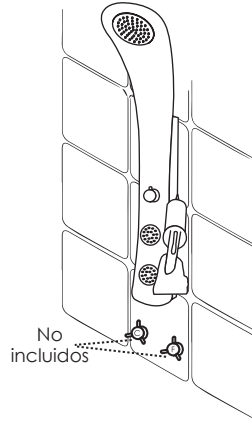

Nota: Este modelo no incluye monomando ni manerales ó mezcladora

1. Retire su regadera y brazo actual.

2. Instale nuestro adaptador ó cople "macho" incluido.

3. Marque y taladre las perforaciones para nuestras bases en el muro.

4. Instale taquetes, bases y tornillos (incluidos) en el muro con ayuda de un desarmador de cruz.

5. Confirme que los soportes estén bien fijos.

6. Coloque la base a muro retirando la película de la cinta doble.

7. Instale nuestro codo roscable al poliducto e interconecte al adaptador.

8. Ponga la cubierta para ocultar la instalación del codo.

9. Monte su panel sobre las bases en el muro.

10. Se recomienda sellar los costados con silicón transparente para evitar movimientos durante su uso .