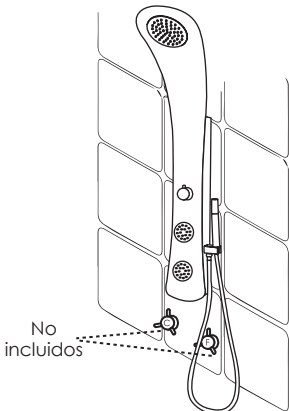

Nota: Este modelo no incluye monomando ni manerales ó mezcladora

1. Retire su regadera y brazo actual.

2. Instale nuestro adaptador ó cople "macho" incluido.

3. Marque y taladre las perforaciones para nuestras bases en el muro.

4. Instale taquetes, bases y tornillos (incluidos) en el muro con ayuda de un desarmador de cruz.

5. Confirme que los soportes estén bien fijos.

6. Coloque la base a muro retirando la película de la cinta doble.

7. Instale nuestro codo roscable al poliducto e interconecte al adaptador.

8. Ponga la cubierta para ocultar la instalación del codo.

9. Monte su panel sobre las bases en el muro.

10. Se recomienda sellar los costados con silicón transparente para evitar movimientos durante su uso .

11. Una vez instalada se puede operar con su monomando ó mezcladoras existentes.

FELICIDADES

Usted esta listo para disfrutar su recién instalada columna de hidromasaje.

	PRESIÓN DE TRABAJO	NIVELES DE EDIFICACIÓN	ESTE PRODUCTO
Baja	3 a 14 psi	1 - 4	
Media	14 a 42 psi	4 - 12	
Alta	42 a 85 psi	Más de 12 o equipo hidroneumático	