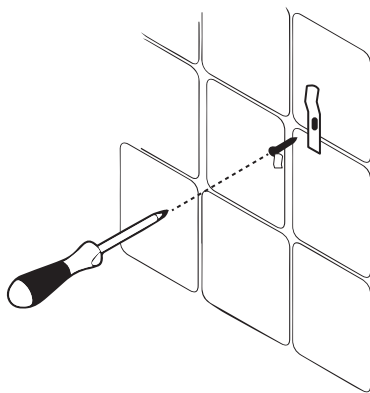

## Guía de Instalación de Serie Conexión Superior

**Modelo 2782-B y 2782-W**

*La única super regadera que  
no requiere de fontanero para  
su instalación*

**Contenido:** 1 Pieza

**Producto:** Columna de Hidromasaje

Nota: Este modelo no incluye monomando ni manerales ó mezcladora

1. Retire su regadera y brazo actual.

2. Instale nuestro adaptador ó cople "macho" incluido.

3. Marque y taladre las perforaciones para nuestras bases en el muro.

4. Instale taquetes, bases y tornillos (incluidos) en el muro con ayuda de un desarmador de cruz.

5. Confirme que los soportes estén bien fijos.

6. Coloque la base a muro retirando la película de la cinta doble.

7. Instale nuestro codo roscable al poliducto e interconecte al adaptador.

8. Ponga la cubierta para ocultar la instalación del codo.

9. Monte su panel sobre las bases en el muro.

10. Se recomienda sellar los costados con silicón transparente para evitar movimientos durante su uso .