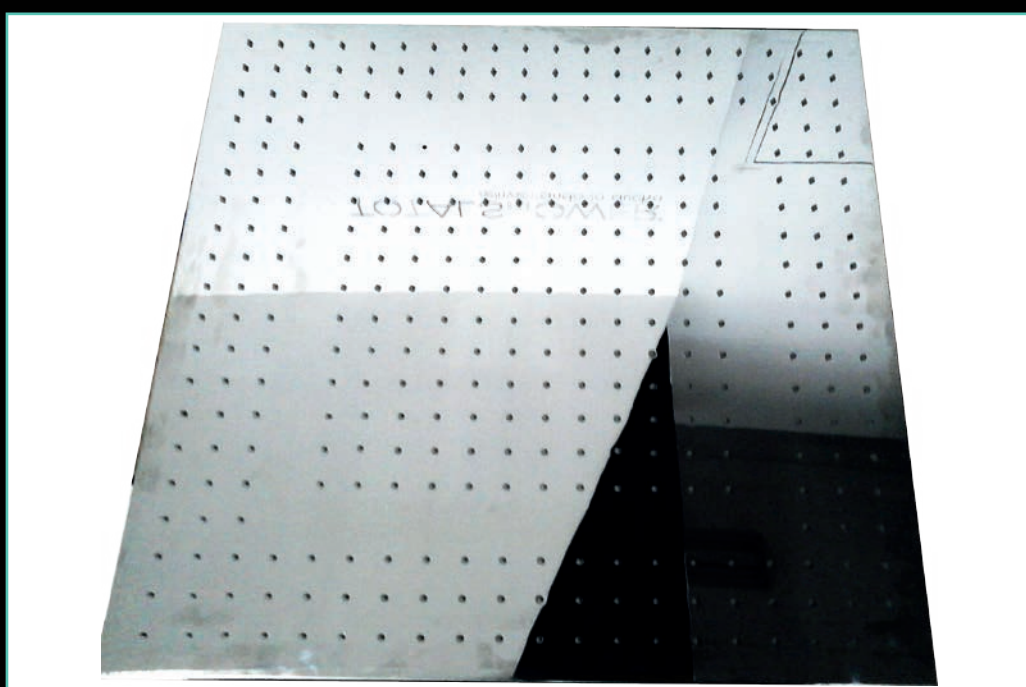

## Ducha Efecto Lluvia

Elaborada con dos laminas de acero inoxidable acabado CROMO 15 micras unidas perimetralmente mediante soldadura laser de solapa amplia, con salidas individuales de siliconas anticalcarie desmontables y sistema aireador generados de aire para la correcta dispersión del líquido evitando a su vez acumulación de salitre, rotula direccional a 1/2" filtro.

Cuenta con conectores enroscables en las esquinas

Regadera Tipo Lluvia  
Cuadrada

Modelo YC8312-2 /60x60

TOTALSHOWER®  
reinventando la ducha®

[www.totalshower.com.mx](http://www.totalshower.com.mx)