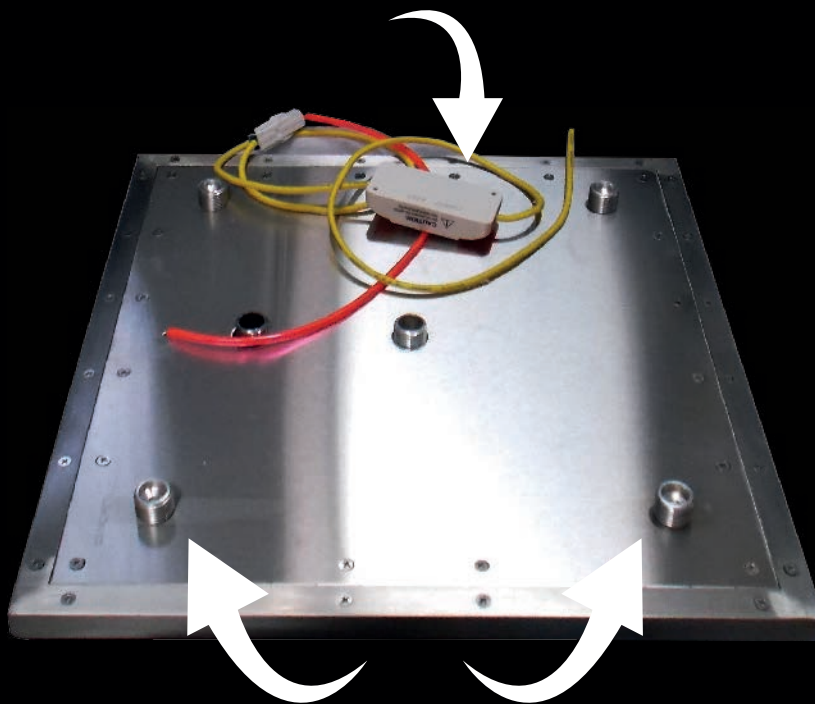

# TOTALSHOWER<sup>®</sup>

reinventando la ducha<sup>®</sup>

Regadera Efecto Lluvia con Luz led (RLED-01)

## Regadera Efecto Lluvia con Luz led (RLED-01)

Especificaciones:

Peso: 6.5 kg

Dimensiones: 40x40

Espesor: 1.9 cm

Acabado: Satinado

Convertidor de corriente

Soportes roscables a plafón de 1/2"

## Regadera Efecto Lluvia

Luz led color blanco cálido,  
4,000 hrs de vida útil (sello anti vapor)

Acometida (rosca) de 1/2"  
para salida central

Acometida (rosca) de 1/2"  
para salida perimetral