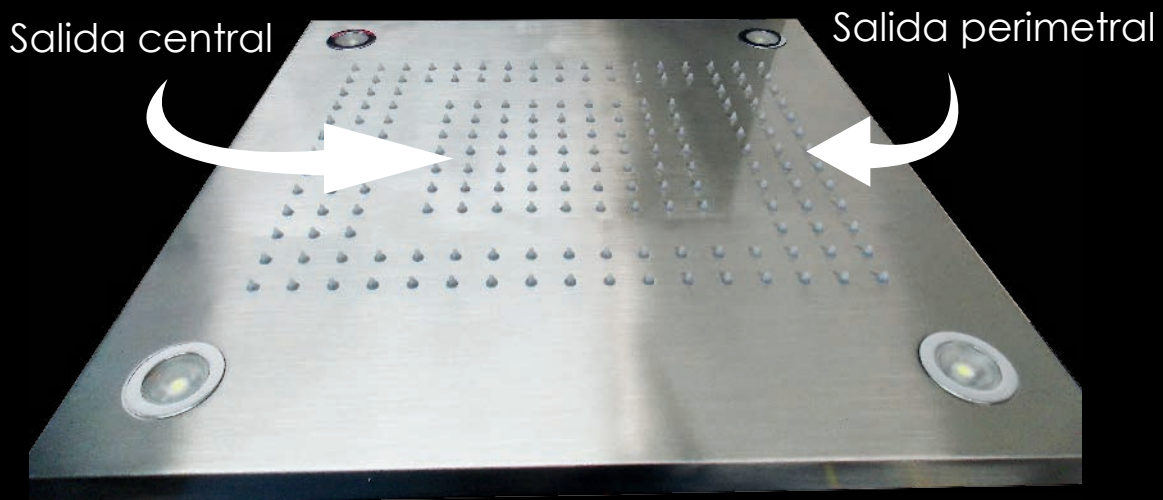

Regadera Efecto Lluvia