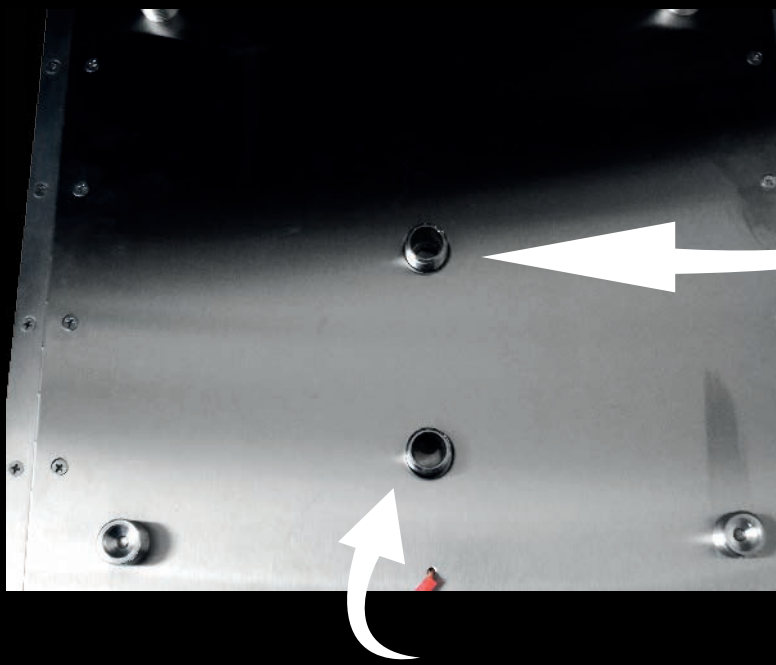

## Regadera Efecto Lluvia con Luz led (RLED-01)

Especificaciones:

Peso: 6.5 kg

Dimensiones: 40x40

Espesor: 1.9 cm

Acabado: Satinado

Convertidor de corriente

Soportes roscables a plafón de 1/2"

## Regadera Efecto Lluvia

Luz led color blanco cálido,  
4,000 hrs de vida útil (sello anti vapor)

Acometida (rosca) de 1/2"  
para salida central

Acometida (rosca) de 1/2"  
para salida perimetral