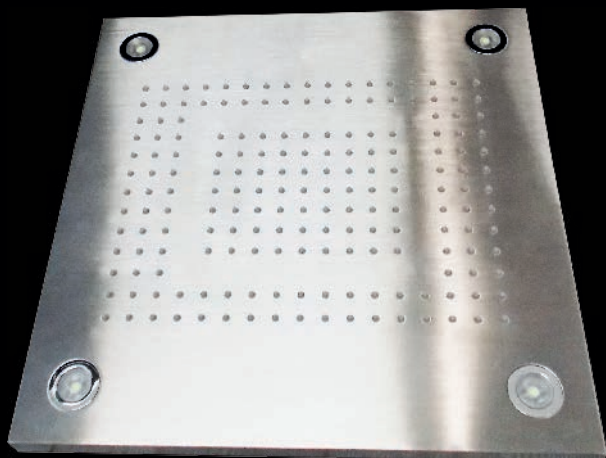

# TOTALSHOWER<sup>®</sup>

reinventando la ducha<sup>®</sup>

Regadera Efecto Lluvia con Luz led (RLED-01)

## Regadera Efecto Lluvia con Luz led (RLED-01)

Especificaciones:

Peso: 6.5 kg

Dimensiones: 40x40

Espesor: 1.9 cm

Acabado: Satinado

Convertidor de corriente

Soportes roscables a plafón de 1/2"

## Regadera Efecto Lluvia

Luz led color blanco cálido,  
4,000 hrs de vida útil (sello anti vapor)

Acometida (rosca) de 1/2"  
para salida central

Acometida (rosca) de 1/2"  
para salida perimetral